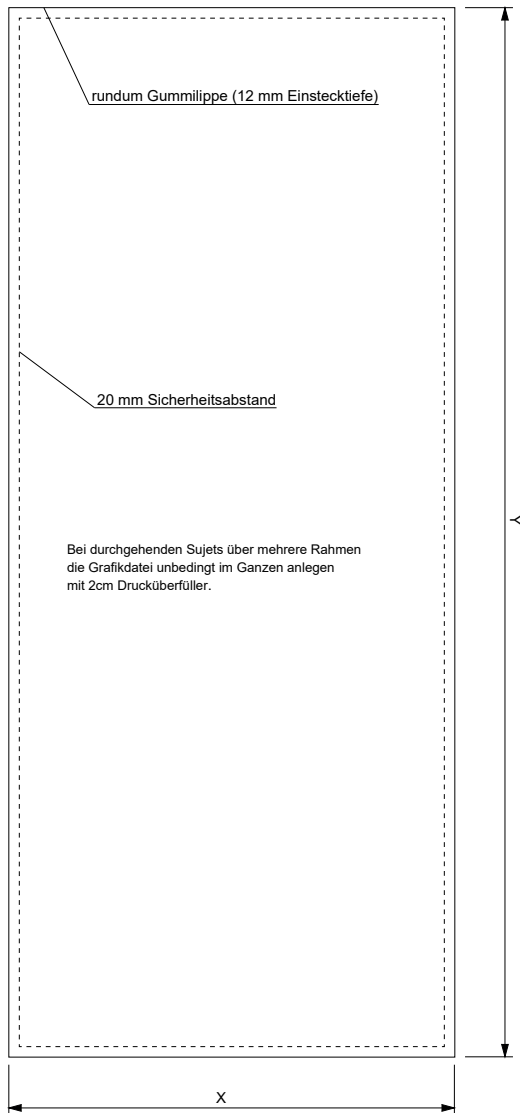

BIG UP 880 x 2000 / 2480 / 2980 mm
BIG UP 1000 x 2000 / 2480 / 2980 mm

Produktbezeichnung	X	Y
BUP-88-200	88 cm	200 cm
BUP-88-248	88 cm	248 cm
BUP-88-298	88 cm	298 cm
BUP-100-200	100 cm	200cm
BUP-100-248	100 cm	248 cm
BUP-100-298	100 cm	298 cm

BIG UP 2000 x 2000 / 2480 / 2980 mm

Produktbezeichnung	X	Y
BUP-200-200	200 cm	200 cm
BUP-200-248	200 cm	248 cm
BUP-200-298	200 cm	298 cm

BIG UP 3000 x 2000 / 2480 /2980 mm
BIG UP 4000 x 2000 / 2480 /2980 mm
BIG UP 5000 x 2000 / 2480 /2980 mm

Produktbezeichnung	X	Y
BUP-300-200	3000 mm	2000 mm
BUP-300-245	3000 mm	2450 mm
BUP-300-298	3000 mm	2980 mm

Produktbezeichnung	X	Y
BUP-400-200	400 cm	200 cm
BUP -400-245	400 cm	245 cm
BUP -400-298	400 cm	298 cm

Produktbezeichnung	X	Y
BUP-500-200	5000 mm	2000 mm
BUP-500-245	5000 mm	2450 mm
BUP-500-298	5000 mm	2980 mm